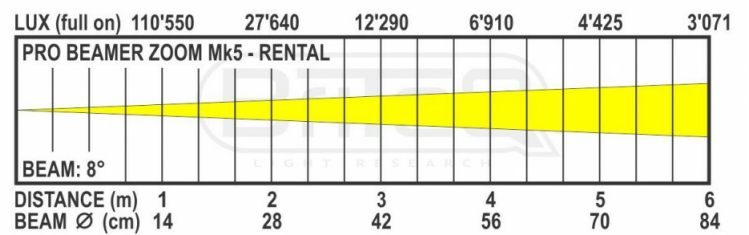

SPECIFICATIONS

Général : Série	Non
Général : Dimensions (cm)	35.5 x 19.1 x 23.6
Général : Poids (kg)	7
Général : Alimentation	AC 100 - 240V, 50/60Hz
Général : Etiquette "énergie"	Non
Général : Consommation d'énergie W	128
Général : Couleur	noir
Général : Ecran	LED
Général : Fixation	optional standard clamp
Général : IP rating	outdoor
Contrôle : Modes	standalone fixed, standalone automatic, DMX
Contrôle : protocole	DMX
Contrôle : manuelle	Non
Contrôle : Master/Slave	Non
Contrôle : SMART-DMX	Non
Contrôle : autonome	automatic, fixed
Contrôle : programmable	Non
Contrôle : mise à jour du logiciel	Non
Contrôle : canaux dmx maximale	25
Lumière : lamp socket	aucun
Lumière : Lux	4425 @5m (beam: 8°)
Lumière : lampe	LED
Lumière : température de couleur min. (K)	3200
Lumière : température de couleur max. (K)	10000
Lumière : couleurs	RGBW
Lumière : mélanger les couleurs	oui
Lumière : fonctions	zoom motorisée
Lumière : angle faisceau (°) min.	8
Lumière : angle faisceau (°) max.	40
Lumière : taux de rafraîchissement min. (kHz)	Non
Lumière : taux de rafraîchissement max. (kHz)	Non
Connexion : entrée	3 pin XLR, PowerCon® TRUE1 or compatible
Connexion : sortie	3 pin XLR, PowerCon® TRUE1 or compatible
Marque	BRITEQ
EANCode	5420025655552

www.briteq-lighting.com | <https://www.facebook.com/Briteq>

Beglec NV has the right to change products and specifications with and without notice. Major as well as minor changes can be involved. This leaflet can contain errors, therefore we advice to consult your local dealer to ensure that actual features and specifications match your requirements. Copyright © 2022 by BEGLEC NV. All rights reserved.