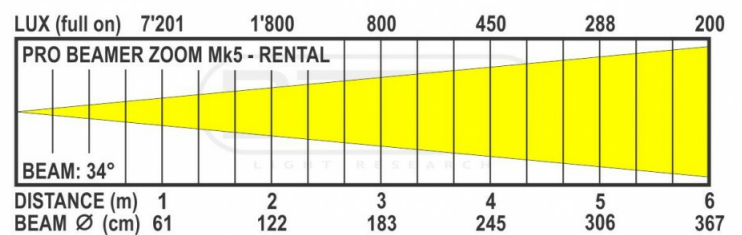

SPECIFICATIONS

Général : Série	Non
Général : Dimensions (cm)	35.5 x 19.1 x 23.6
Général : Poids (kg)	7
Général : Alimentation	AC 100 - 240V, 50/60Hz
Général : Etiquette "énergie"	Non
Général : Consommation d'énergie W	128
Général : Couleur	noir
Général : Ecran	LED
Général : Fixation	optional standard clamp
Général : IP rating	outdoor
Contrôle : Modes	standalone fixed, standalone automatic, DMX
Contrôle : protocole	DMX
Contrôle : manuelle	Non
Contrôle : Master/Slave	Non
Contrôle : SMART-DMX	Non
Contrôle : autonome	automatic, fixed
Contrôle : programmable	Non
Contrôle : mise à jour du logiciel	Non
Contrôle : canaux dmx maximale	25
Lumière : lamp socket	aucun
Lumière : Lux	4425 @5m (beam: 8°)
Lumière : lampe	LED
Lumière : température de couleur min. (K)	3200
Lumière : température de couleur max. (K)	10000
Lumière : couleurs	RGBW
Lumière : mélanger les couleurs	oui
Lumière : fonctions	zoom motorisée
Lumière : angle faisceau (°) min.	8
Lumière : angle faisceau (°) max.	40
Lumière : taux de rafraîchissement min. (kHz)	Non
Lumière : taux de rafraîchissement max. (kHz)	Non
Connexion : entrée	3 pin XLR, PowerCon® TRUE1 or compatible
Connexion : sortie	3 pin XLR, PowerCon® TRUE1 or compatible
Marque	BRITEQ
EANCode	5420025655552

www.briteq-lighting.com | <https://www.facebook.com/Briteq>

Beglec NV has the right to change products and specifications with and without notice. Major as well as minor changes can be involved. This leaflet can contain errors, therefore we advice to consult your local dealer to ensure that actual features and specifications match your requirements. Copyright © 2022 by BEGLEC NV. All rights reserved.