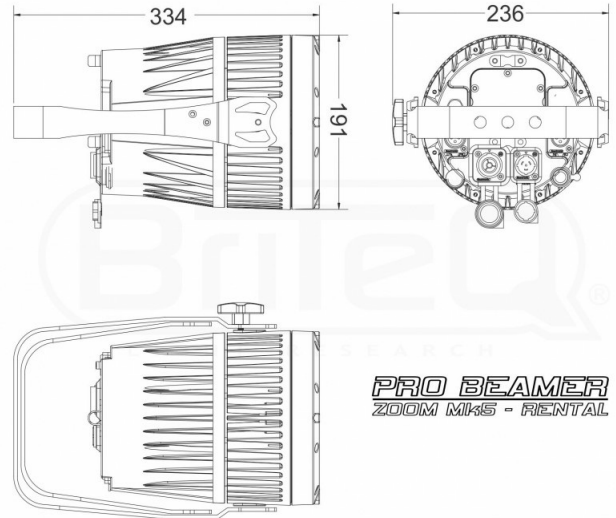

SPECIFICATIONS

Général : Série	Non
Général : Dimensions (cm)	35.5 x 19.1 x 23.6
Général : Poids (kg)	7
Général : Alimentation	AC 100 - 240V, 50/60Hz
Général : Etiquette "énergie"	Non
Général : Consommation d'énergie W	128
Général : Couleur	noir
Général : Ecran	LED
Général : Fixation	optional standard clamp
Général : IP rating	outdoor
Contrôle : Modes	standalone fixed, standalone automatic, DMX
Contrôle : protocole	DMX
Contrôle : manuelle	Non
Contrôle : Master/Slave	Non
Contrôle : SMART-DMX	Non
Contrôle : autonome	automatic, fixed
Contrôle : programmable	Non
Contrôle : mise à jour du logiciel	Non
Contrôle : canaux dmx maximale	25
Lumière : lamp socket	aucun
Lumière : Lux	4425 @5m (beam: 8°)
Lumière : lampe	LED
Lumière : température de couleur min. (K)	3200
Lumière : température de couleur max. (K)	10000
Lumière : couleurs	RGBW
Lumière : mélanger les couleurs	oui
Lumière : fonctions	zoom motorisée
Lumière : angle faisceau (°) min.	8
Lumière : angle faisceau (°) max.	40
Lumière : taux de rafraîchissement min. (kHz)	Non
Lumière : taux de rafraîchissement max. (kHz)	Non
Connexion : entrée	3 pin XLR, PowerCon® TRUE1 or compatible
Connexion : sortie	3 pin XLR, PowerCon® TRUE1 or compatible
Marque	BRITEQ
EANCode	5420025655552

www.briteq-lighting.com | <https://www.facebook.com/Briteq>

Beglec NV has the right to change products and specifications with and without notice. Major as well as minor changes can be involved. This leaflet can contain errors, therefore we advice to consult your local dealer to ensure that actual features and specifications match your requirements. Copyright © 2022 by BEGLEC NV. All rights reserved.