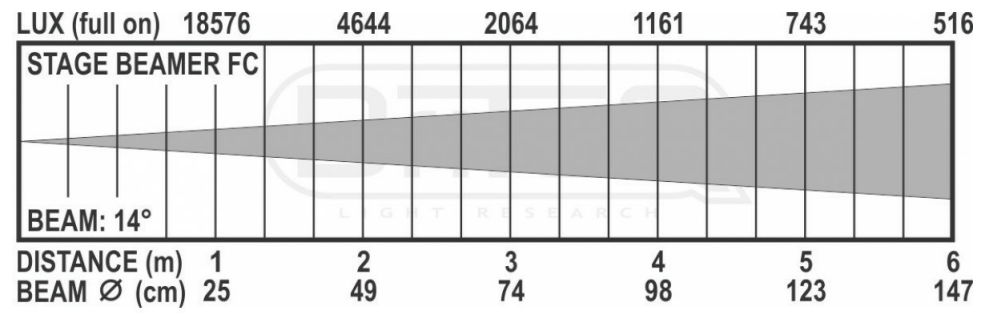

SPÉCIFICATIONS

Général : Usage	Architectural, Stage & Rental, Theatre
Général : Dimensions (cm)	24.5 x 20.5 x 24.5
Général : Poids (kg)	4.96
Général : Alimentation	AC 100 - 240V, 50/60Hz
Général : Etiquette "énergie"	Non
Général : Consommation d'énergie W	65
Général : Couleur	noir
Général : Ecran	LED
Général : Fixation	M10
Général : IP rating	indoor
Contrôle : manuelle	oui
Contrôle : Master/Slave	oui
Contrôle : SMART-DMX	Non
Contrôle : autonome	automatic, fixed
Contrôle : programmable	Non
Contrôle : mise à jour du logiciel	Non
Contrôle : canaux dmx maximale	15
Lumière : lamp socket	aucun
Lumière : lampe	LED
Lumière : couleurs	RGBW
Lumière : mélanger les couleurs	oui
Lumière : focus	Non
Lumière : zoom	Non
Lumière : iris	Non
Lumière : taux de rafraîchissement min. (kHz)	1.2
Lumière : taux de rafraîchissement max. (kHz)	1.2
Connexion : entrée	3 pin XLR, 5 pin XLR, powercon
Connexion : sortie	3 pin XLR, 5 pin XLR, powercon
Brand	BRITEQ
EANCode	5420025655040
Discontinued	Non